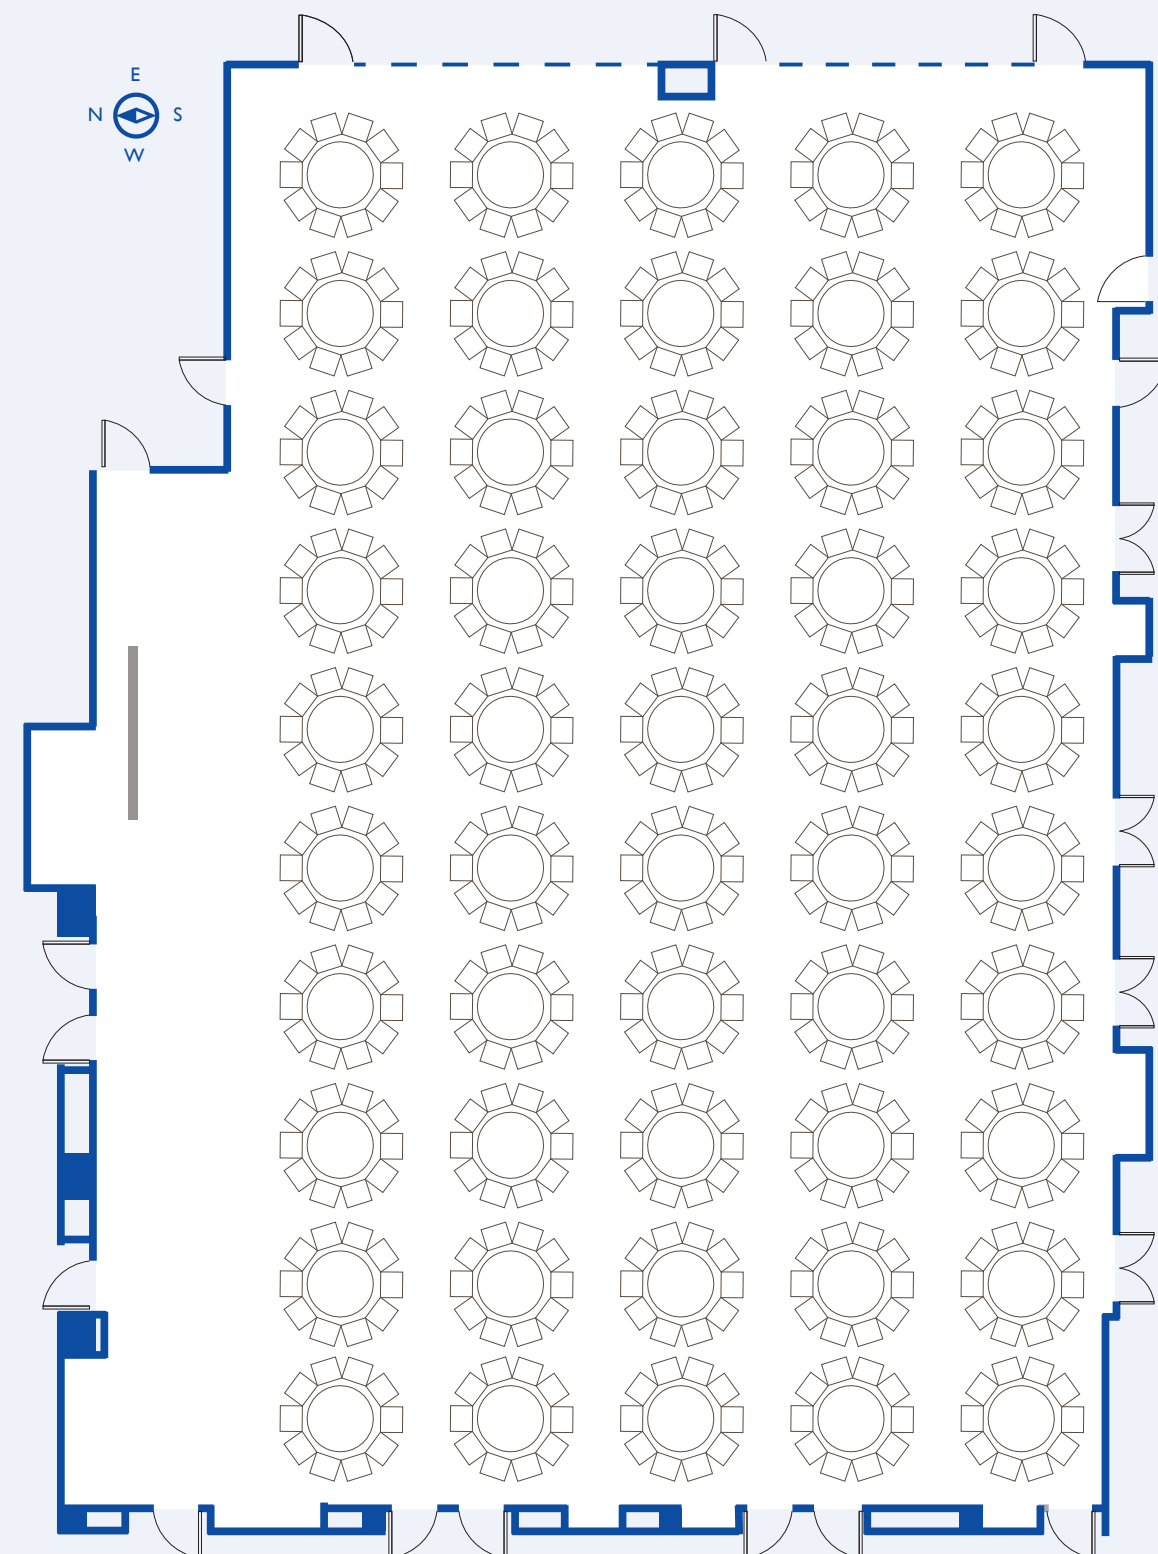

EXECUTIVE Suite

**Radisson** BLU  
RESORT, ŚWINOJŚCIE

**POMERANIA Ballroom**

**1000** m<sup>2</sup>  
total area

**910**  
people in theater  
style

SALA / ROOM	POWIERZCHNIA / SPACE [m <sup>2</sup> ]	USTAWIENIE / SET UP				Światło dzienne / Daylight
		 Teatr / Theatre	 Klasa / Classroom	 Bankiet / Banquet	 Koktajl / Cocktail	
<b>POMERANIA</b>	1 000	910	520	500	950	
<b>SALT CLUB</b>	350	—	—	—	250	

SEKTOR / SECTOR [m <sup>2</sup> ]	POWIERZCHNIA / SPACE [m <sup>2</sup> ]	USTAWIENIE / SET UP					Światło dzienne / Daylight
		Teatr / Theatre	Klasa / Classroom	Jeden stół / Boardroom	Bankiet / Banquet	Koktajl / Cocktail	
 11-12	125	100	72	28	50	80	
9-10	197	170	100	—	100	130	
8	140	144	72	28	60	100	
7	77	84	40	24	40	50	
6	25	24	12	12	—	—	
3-5	22	20	12	12	—	—	
1-2	19	16	12	12	—	—	

**67**  
seats

**Radisson** BLU  
RESORT, ŚWINOUJŚCIE

Salt Club

**300** m<sup>2</sup>

total area