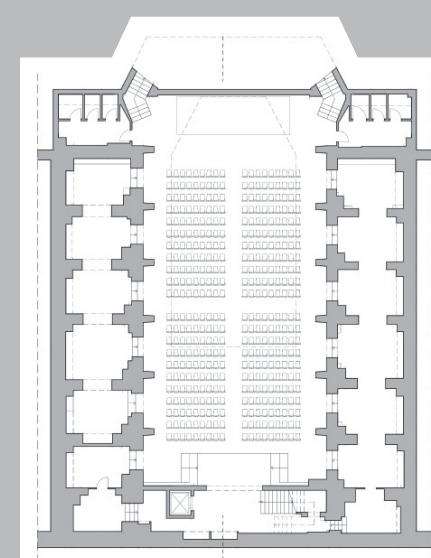

Planimetria delle aree meeting

Meeting area planimetry

theatre