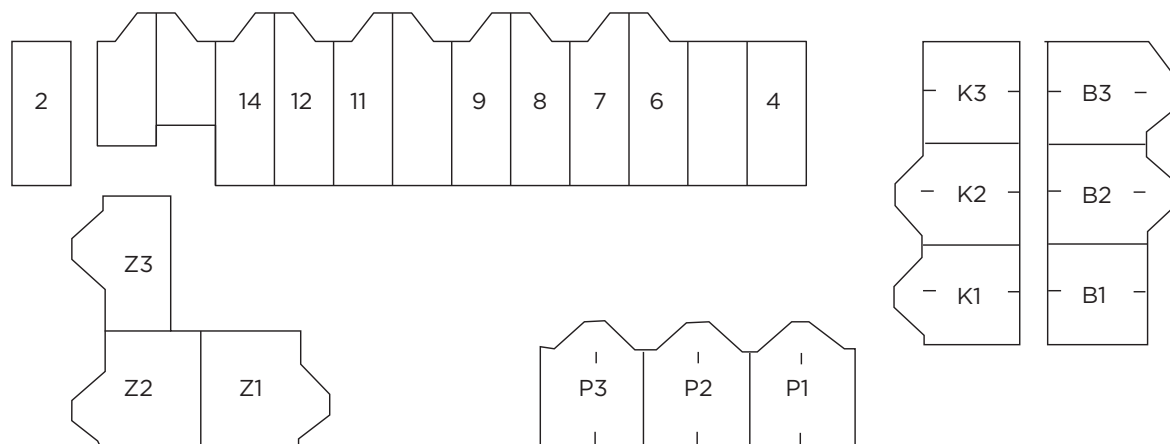

2 Boardroom 2
4 Boardroom 4
6 Boardroom 6
7 Boardroom 7
8 Boardroom 8
9 Boardroom 9

11 Boardroom 11
12 Boardroom 12
14 Boardroom 14
B1 Boulevard 1
B2 Boulevard 2
B3 Boulevard 3

K1 Kennemer 1
K2 Kennemer 2
K3 Kennemer 3
P1 Piet Hein 1
P2 Piet Hein 2
P3 Piet Hein 3

Z1 Zeester 1
Z2 Zeester 2
Z3 Zeester 3

FUNCTION ROOMS AND THEIR CAPACITIES

MEETING ROOM NAME	AREA		square	u-shape	theatre	cabaret	classroom	cocktail	dinner	DAYLIGHT
	M²	FEET								
Boulevard 1, 2, 3	63	678	20	16	40	20	24	-	-	Yes
Boulevard 1 + 2 or 2 + 3	126	1356	20	32	70	20	24	-	-	Yes
Boulevard 1+2+3	189	2035	48	42	100	60	70	-	-	Yes
Kennemer 1, 2, 3	56	603	20	14	30	60	16	-	-	Yes
Kennemer 1 + 2 or 2 + 3	112	1206	35	30	60	40	40	-	-	Yes
Kennemer 1 + 2 + 3	168	1809	48	40	80	60	60	-	-	Yes
Piet Hein 1, 2, 3	63	678	20	16	40	20	18	-	-	Yes
Piet Hein 1 + 2 or 2 + 3	126	1356	35	30	70	40	44	-	-	Yes
Piet Hein 1 + 2 + 3	189	2035	48	42	100	60	70	-	-	Yes
Zeester 1, 2	89	958	25	20	50	30	35	-	-	Yes
Zeester 3	68	732	22	18	50	25	25	-	-	Yes
Zeester 1 + 2	178	1916	50	45	120	60	70	-	-	Yes
Zeester 1 + 2 + 3	246	2648	-	-	200	-	-	-	-	Yes
Boardroom (10 x)	36	388	12	-	-	-	-	-	-	Yes

CONTACT FOR MEETINGS

nhmeetingsales.nl@nh-hotels.com

+31 (0)85 902 23 00