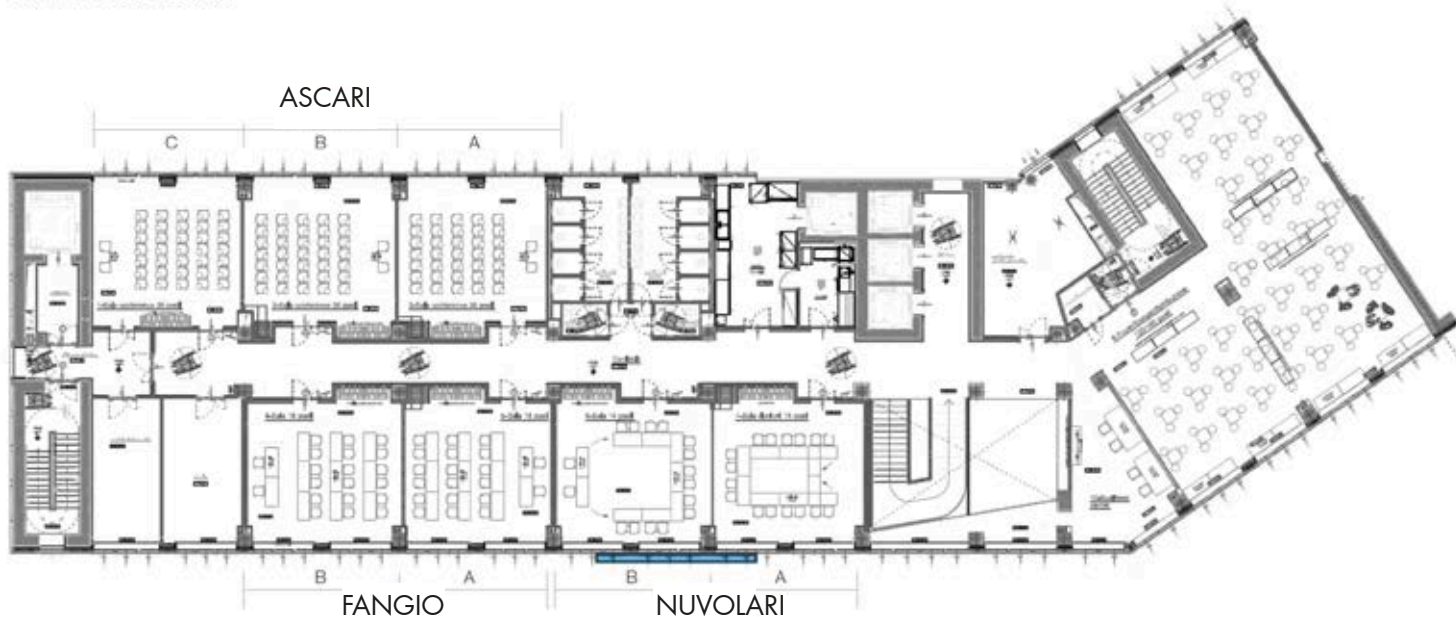

CENTRO CONGRESSI BUSINESS CENTER

- Sala plenaria modulare fino a 130 posti a sedere
  Modular plenary meeting room with seating for up to 130 people
- Sale riunioni con luce naturale
  Meeting rooms with natural light
- Attrezzature eleganti e funzionali scelte secondo le più attuali esigenze della clientela nazionale ed internazionale
  Elegant and functional equipment, in keeping with the most up-to-date demands of an Italian and international clientele
- Assistenza dedicata
  Dedicated assistance

SERVIZI SERVICES

- Servizio di segreteria (su richiesta)
  Reception service (on request)
- Hospitality Desk
  Hospitality Desk
- Connessione Wi-Fi in tutte le sale
  Wi-Fi in all meeting rooms
- Guardaroba
  Cloakroom
- Catering
  Catering

DOTAZIONI A DISPOSIZIONE FACILITIES AVAILABLE

- Amplificazione sala
  Room amplification systems
- Schermo
  Screen
- Video proiettore
  Video projector
- Lavagna a fogli mobili
  Flip chart

DOTAZIONI SU RICHIESTA FACILITIES AVAILABLE ON REQUEST

- Radiomicrofoni a spillo o archetto
  Lapel or headset wireless microphones
- Assistenza tecnica
  Technical assistance
- Videoconferenza
  Video conferencing
- Multivisione
  Multivision facilities

Teatro Theatre	Scuola Classroom	Tavolo a U U shape	Tavolo unico Board room	Dimensioni Dimensions	Altezza Height	m² m²	Luce Light

UNAHOTELS San Vitale Bologna								
Ascari (modular)	130	80	50	50	22x6,75	3	148,5	X
Ascari A+B	70	40	36	40		3	98,2	X
Nuvolari (modular)	70	40	36	40	14,95x6,85	3	102,4	X
Fangio (modular)	70	40	36	40	14,75x6,85	3	101	X
Ascari A	35	18	18	20	7,20x6,75	3	48,6	X
Ascari B	35	18	18	20	7,20x6,75	3	48,6	X
Ascari C	35	18	18	20	7,20x6,75	3	48,6	X
Nuvolari A	35	18	18	20	7,40x6,85	3	50,69	X
Nuvolari B	35	18	18	20	7,40x6,85	3	50,7	X
Fangio A	35	18	18	20	7,30x6,85	3	50	X
Fangio B	35	18	18	20	7,30x6,85	3	50	X