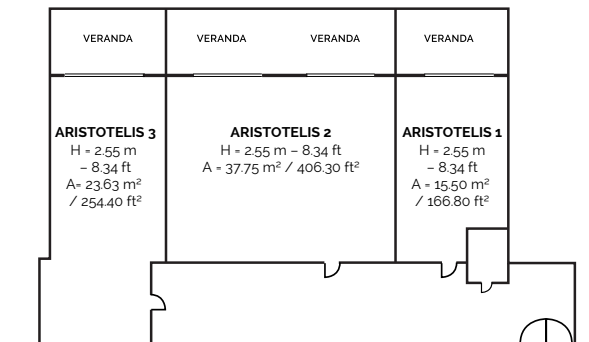

#### ARISTOTELIS 1

- H = 2.55 m – 8.34 ft | A = 15.50 m<sup>2</sup> / 166.80 ft<sup>2</sup>
- Total Room Capacity in Cocktail Style:  
10 delegates

#### ARISTOTELIS 2

- H = 2.55 m – 8.34 ft | A = 37.75 m<sup>2</sup> / 406.30 ft<sup>2</sup>
- Total Room Capacity in Cocktail Style:  
30 delegates

#### ARISTOTELIS 3

- H = 2.55 m – 8.34 ft | A = 23.63 m<sup>2</sup> / 254.40 ft<sup>2</sup>
- Total Room Capacity in Cocktail Style:  
15 delegates

MEETING ROOMS	DIMENSION	CAPACITY					
NAME	TOTAL m²	THEATER	SCHOOL	BOARD	BANQUET	CABARET	COCKTAIL
OLYMPIA A	300	450	220	80	250	130	400
OLYMPIA B	330	450	220	70	250	130	350
OLYMPIA PLENARY ROOM	630	1000	500	160	580	330	1000
FOYER OLYMPIA	550				350	190	700
OLYMPIA HALL	1150	1300			1000	580	1500
VERGINA	330	300	160	80	240	130	300
ILISSOS MEETING ROOM	420	500	290	78	330	180	350
MACEDONIA A	210	220	110	44	150	75	200
MACEDONIA B	210	220	110	44	150	75	200
MACEDONIA	420	500	290	78	330	180	200
FOYER MACEDONIA	550				350	180	400
KOZANI	60	50	28	18	30	18	40
EDESSA	60	50	28	18	30	18	40
NAOUSSA	60	50	28	18	30	18	40
MACEDONIA HALL	970	800			700	400	1000
PELLA BREAK-OUT ROOM	106	100	60	34	110	60	120
MYCENAE MEETING ROOM	163	140	80	44	110	60	140
PELLA-MYCENAE HALL	310	300	160	70	240	130	300
HORIZON HALL	200	220	120	64	170	96	250
ATHENS VIEW HALL	300	300	140	50	300	170	350
FLORINA BREAK-OUT ROOM	200	50	28	18	40	24	40
LOBBY SUITE	28	20	12	14	20	12	15
ARISTOTELIS 1	15.5	12	8	8	10	6	10
ARISTOTELIS 2	35.75	40	24	20	20	12	30
ARISTOTELIS 3	23.63	20	12	14	20	12	15