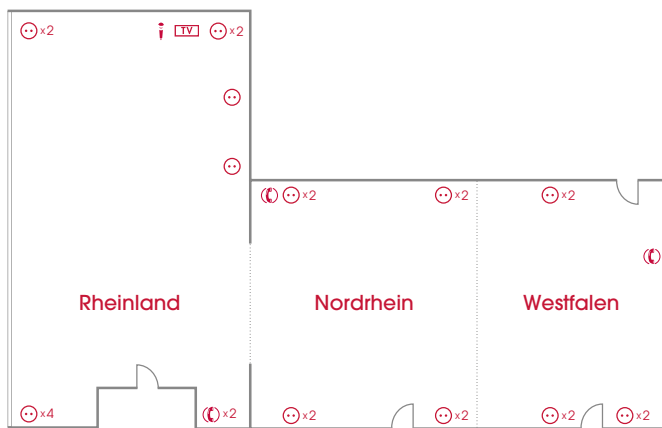

Raum Room	L x B x H in m L x W x H in m	Fläche in qm Size in sqm	Tageslicht Daylight					
Rheinland	9 x 14 x 3	125	•	40	40	80	120	80
Nordrhein	7,2 x 7,4 x 3	53	-	24	20	30	35	24
Westfalen	5,5 x 7,4 x 3	41	-	12	10	20	25	16
Nordrhein + Westfalen	12,7 x 7,4 x 3	94	-	36	30	50	60	40
Köln	3,7 x 7,4 x 2,5	27	•	10	-	-	-	-
Bonn	3,7 x 7,4 x 2,5	27	•	10	-	-	-	-
Berlin	3,7 x 7,4 x 2,5	27	•	10	-	-	-	-
Hannover	3,7 x 7,4 x 2,5	27	•	10	-	-	-	-