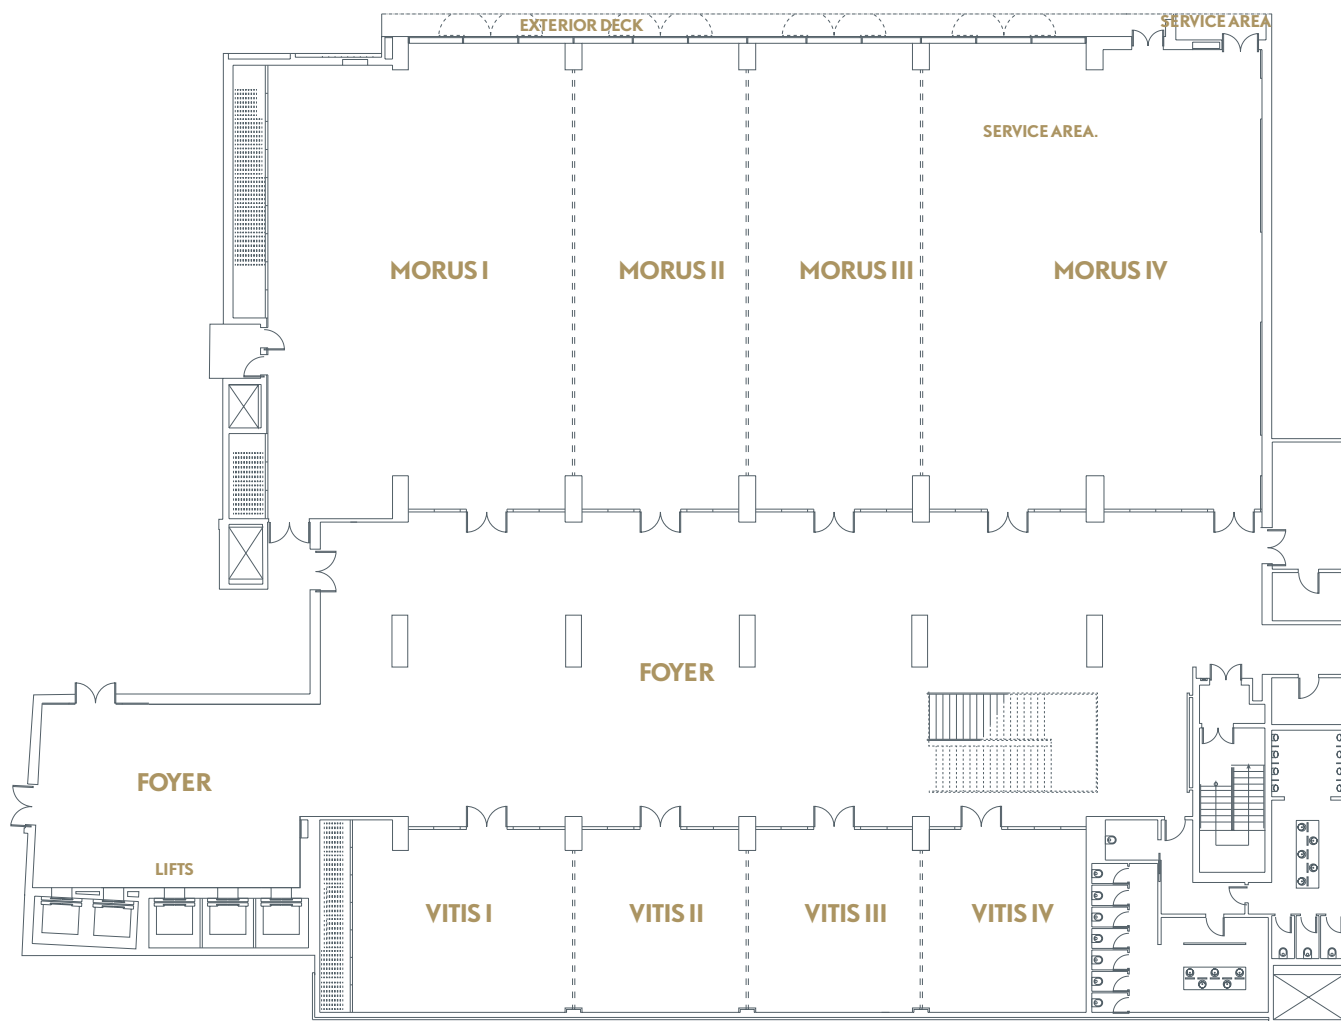

FLOOR - 1

ROOM	AREA sqm	DIMENSIONS m x m	HEIGHT m	THEATRE	CLASSROOM	CABARET	'U' SHAPE	'O' SHAPE	BANQUET	BUFFET	COCKTAIL
MORUS	874	20x43,70	4,5								
MORUS I	270	20x13,5	4,5								
MORUS II	152	20 x 7,6	4,5								
MORUS III	152	20x7,6	4,5								
MORUS IV	300	20x15	4,5								
MORUS I+II	422	20x21,10	4,5								
MORUS I+II+III	574	20x28,70	4,5								
MORUS II+III	304	20x15,20	4,5								
MORUS II+III+IV	604	20x30,20	4,5								
MORUS III+IV	452	20x22,60	4,5								
VITIS	258	8x32,22	4,5								
VITIS I	78	8x9,75	4,5								
VITIS II	61	8x7,6	4,5								
VITIS III	61	8x7,6	4,5								
VITIS IV	58	8x7,27	4,5								
VITIS I+II	139	8x17,35	4,5								
VITIS I+II+III	200	8x24,95	4,5								
VITIS II+III	122	8x15,20	4,5								
VITIS II+III+IV	180	8x22,47	4,5								
VITIS III+IV	119	8x14,87	4,5								
FOYER	628	-	4,5								

FLOOR -1