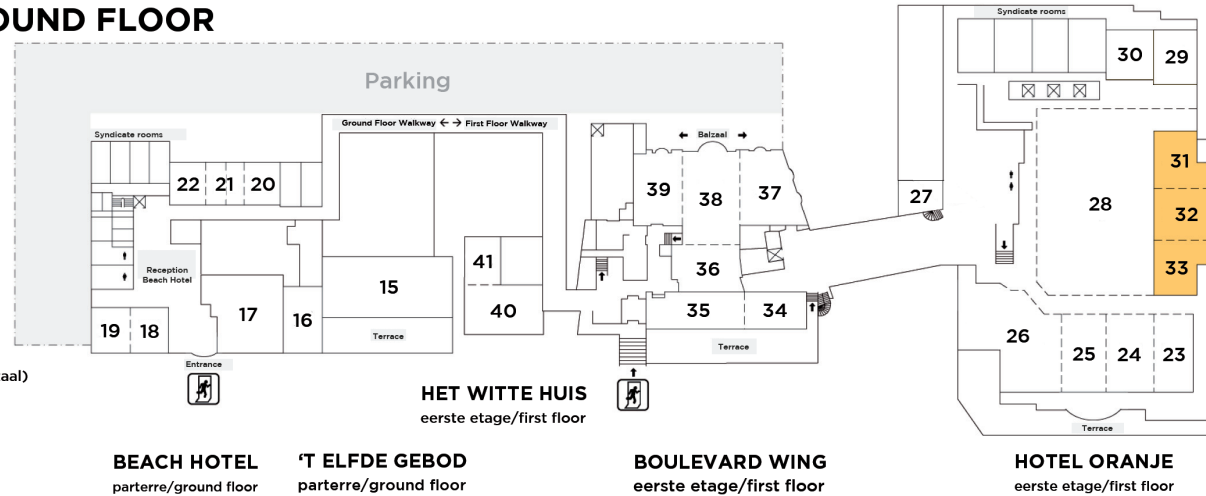

PARTERRE/GROUND FLOOR

HOTEL ORANJE

1. Steakhouse De Harmonie
2. Oriento
3. Aqua & Sauna Oranje
4. Beauty Oranje
5. Lobby Lounge
6. Alexander Zaal
7. Willem Zaal
8. Constantijn Zaal
9. Bernhard Zaal
10. Maurits Zaal

BOULEVARD WING

11. Emma Zaal (Koninginnezaal)
12. Wilhelmina Zaal (Koninginnezaal)
13. Juliana Zaal
14. Beatrix Zaal

BEACH HOTEL

15. Grand Café 't Elfde Gebod
16. Hermitage Salon
17. Restaurant DUTCH!
18. Maxima Zaal I
19. Maxima Zaal II
20. Christina Zaal
21. Margriet Zaal
22. Irene Zaal